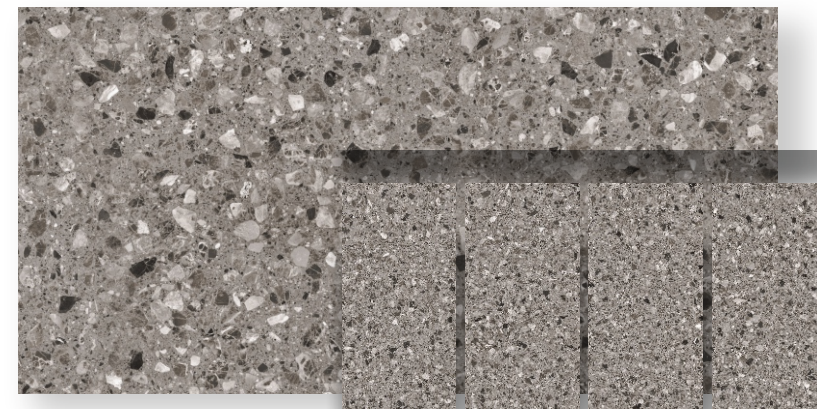

Terrazo Maraz 60x120

Тонкая, элегантная, прочная и эстетичная – только что мы перечислили характеристики керамогранита Terrazo Maraz.

Немного истории: название «терраццо» отсылает к Италии и ее изысканной архитектуре. Венецианские мастера создавали покрытия с вкраплением мрамора, ставшие известными далеко за пределами страны. Пол и стены русских дворцов 18-19 веков украшали такой плиткой приглашенные иностранные архитекторы.

Индийский керамогранит из коллекции Terrazo Maraz качественно имитирует поверхность мозаичного терраццо и полностью наследует качества покрытия.

Характеристики плитки:

- Большой формат 120 x 60 см. Тенденция дизайна интерьеров последних лет показывают, что эстетически плитка такого размера выглядит дороже и изысканнее.
- Мультицвет и матовая поверхность, которые получаются путем включения крошки разных материалов и способов обработки.
- Функциональность. Материал подходит для оформления полов и стен разных по функционалу помещений, будь то жилая комната, холл или стильный офис. Плитка практически не впитывает влагу и будет хорошо смотреться с другими материалами, как в отапливаемом помещении, так и на улице.
- Прочность и долговечность. Благодаря составу и способу изготовления керамогранит приобретает ударопрочные и антивандальные свойства.
  - легкий вес из-за малой толщины всего 5 мм
  - ректифицированный край позволит сформировать монолитную бесшовную поверхность при облицовке полов и стен